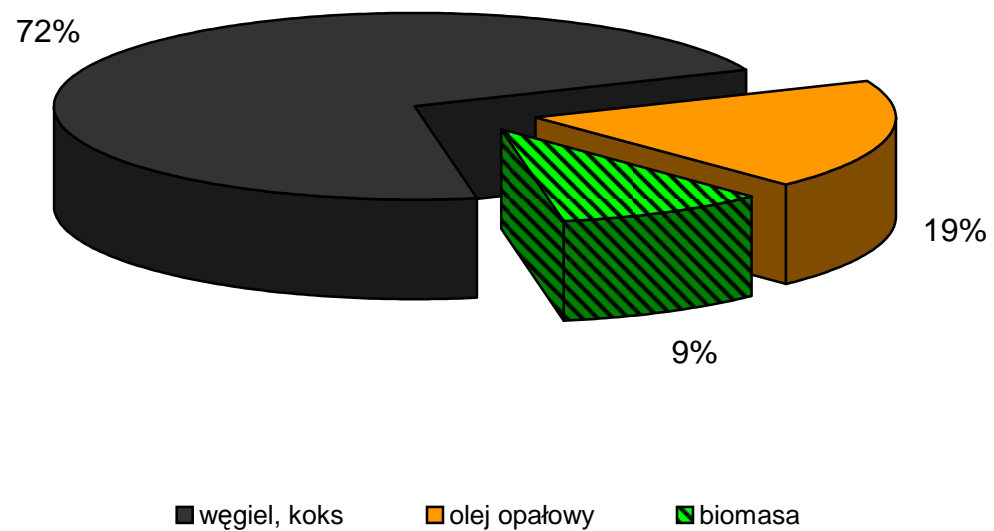

Struktura paliwowa kotłowni w Gminie Ujazd